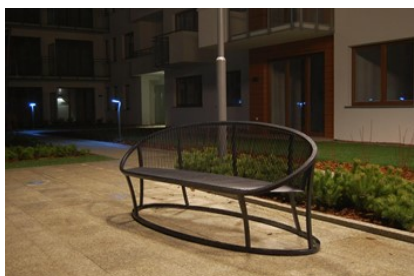

Zitbank 18-04-02

Deze **zitbank 18-04-02** met *sofa look* is een uiterst elegante zitbank die een gezellige en gemoedelijke sfeer geeft.

Maatwerk mogelijk

Product specificaties Zitbank 18-04-02

Afmetingen	2000x800x810 (LxBxH)
Staal	RVS 304 RVS 316
Optie(s)	RVS met poederlak Maatwerk mogelijk
Installatiemethode	Betonnen fundering Vastgebouten op de grond Vrijstaand
Artikelnummer	18-04-02